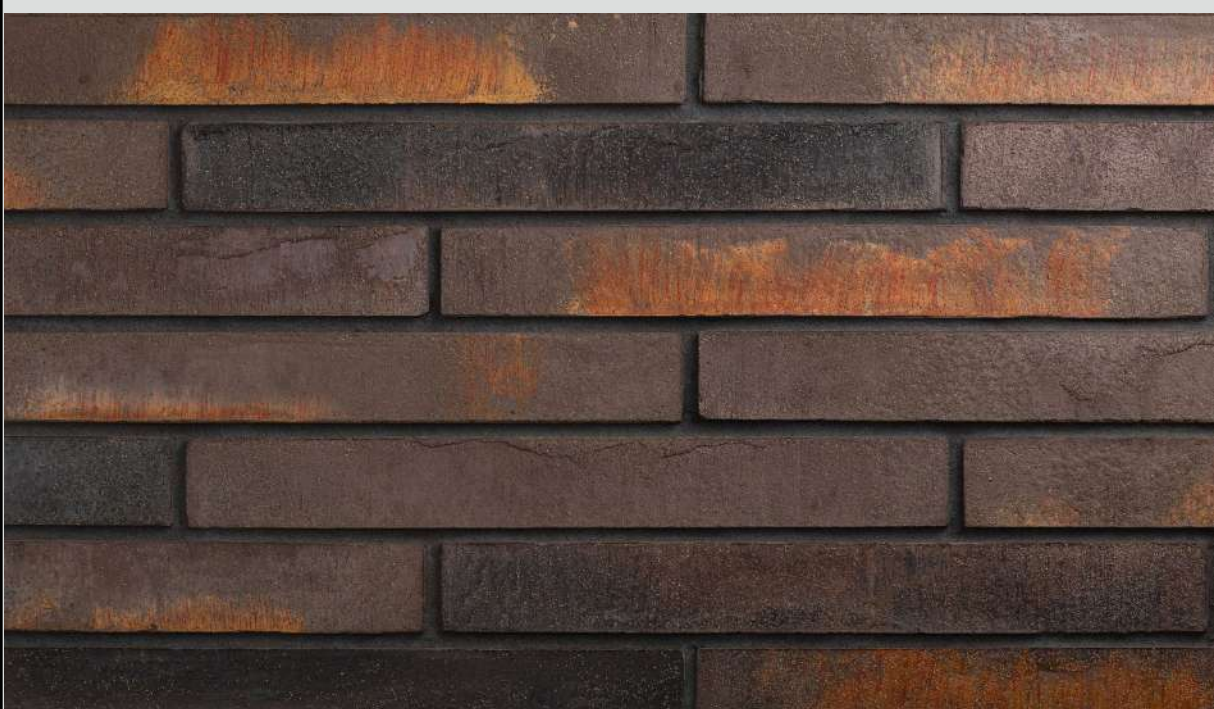

P060L20 Nachtfeuer