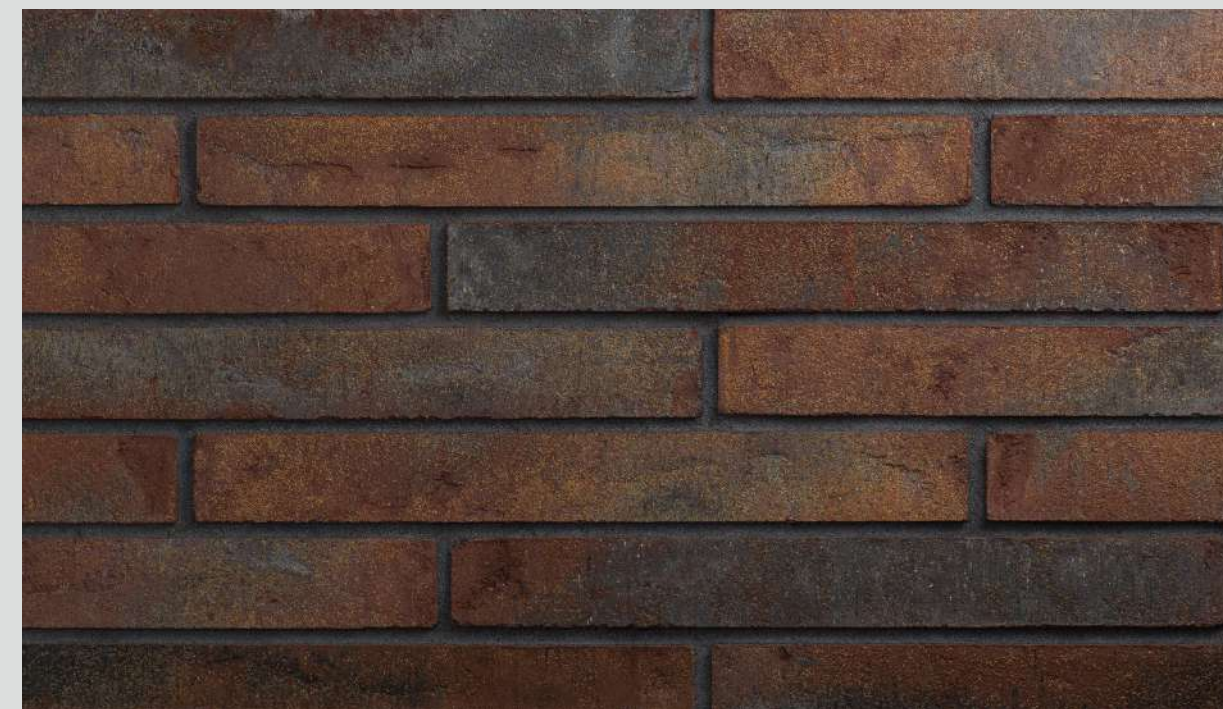

P080L20 Kupfer Sand