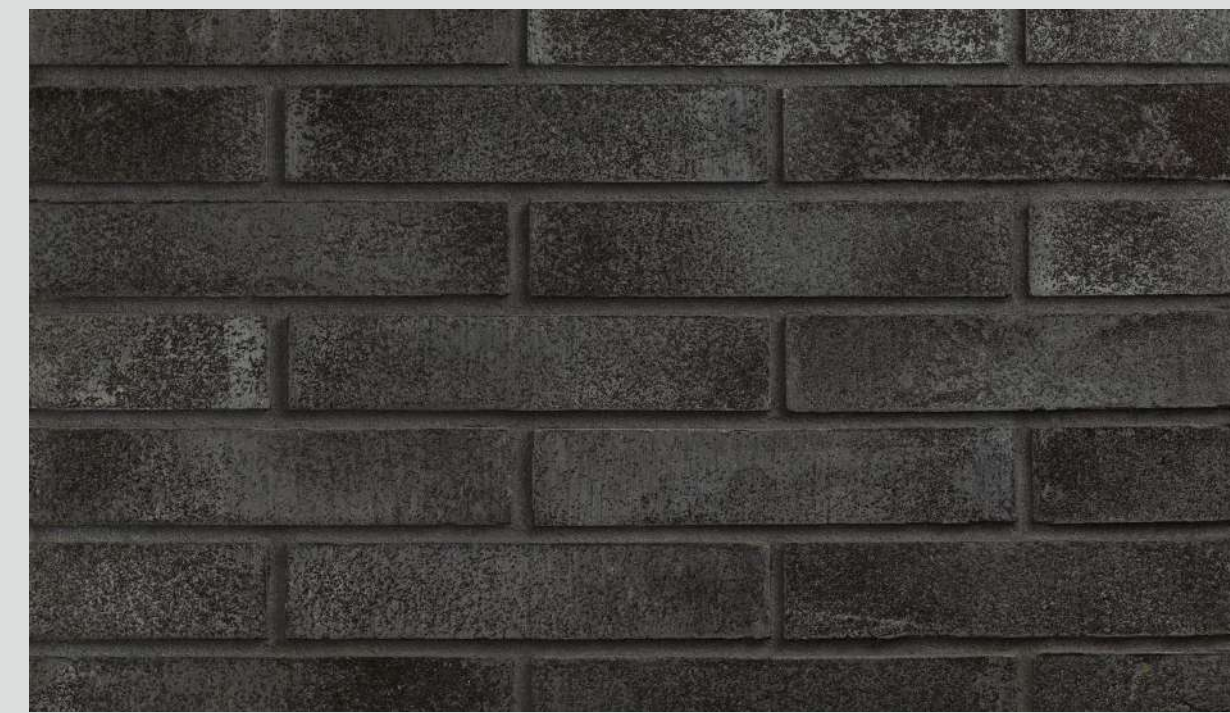

P100DF15 Schwarz samt